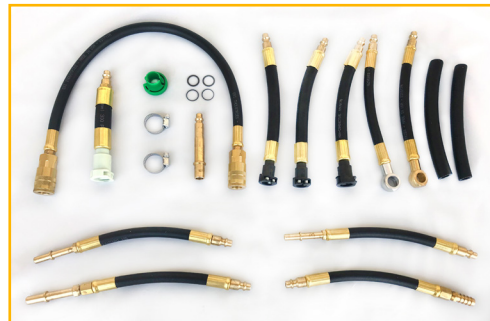

CARBURANT (DIESEL)

ARTICLE N° : TW36000

POWER DIESEL^{MC} INJECTION TOOL

L'outil d'injection Wynn's^{MD} Power Diesel^{MC} assure le nettoyage de l'injecteur de carburant et de la chambre de combustion en utilisant les raccords d'alimentation et de retour de carburant. Utilisez avec Wynn's^{MD} Diesel Injector Purge (#ZW15401) pour un service complet du système diesel.

- ✓ Conçu pour les systèmes pressurisés et non pressurisés
- ✓ Jusqu'à 125 PSI
- ✓ Conception en instance de brevet
- ✓ Poids léger, facile à utiliser
- ✓ Service d'injection diesel à technologie unique
- ✓ Compact, économique et facilement accessible
- ✓ Pour un utilisation avec Wynn's Diesel Injector Purge (#ZW15401)
- ✓ Le kit d'adaptateur convient à la plupart des moteurs diesel

SPÉCIFICATIONS :

Dimensions :

12,5" H x 7" W x 5" D

Poids : 3,5 lbs.

VENDU SÉPARÉMENT :

Kit d'adaptateur : #AK36001

SCANNEZ POUR EN
SAVOIR PLUS