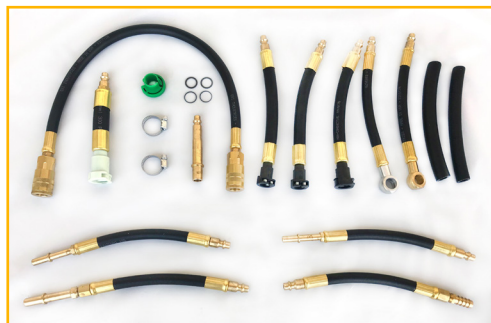

COMBUSTIBLE (DIÉSEL)

ARTÍCULO N.º: TW36000 HERRAMIENTA DE INYECCIÓN POWER DIESEL™

La herramienta de inyección Power Diesel™ de Wynn's® proporciona limpieza del inyector de combustible y la cámara de combustión utilizando las conexiones de suministro y retorno de combustible. Úselo con la purga del inyector diésel de Wynn's® (# ZW15401) para un servicio completo del sistema diésel.

- ✓ Diseñado para sistemas presurizados y no presurizados
- ✓ Clasificación de hasta 125 PSI
- ✓ Diseño de patente pendiente
- ✓ Peso ligero, fácil de usar
- ✓ Servicio de inyección diésel de tecnología única
- ✓ Compacto, de bajo costo y de fácil acceso
- ✓ Para usar con la purga de inyector diésel de Wynn's (# ZW15401)
- ✓ Kit adaptador para la mayoría de motores diésel

ESPECIFICACIONES:

Dimensiones:

12.5" Alto x 7" Ancho x 5"

Profundidad

Peso: 3.5 lb

SE VENDE POR SEPARADO:

Kit adaptador: #AK36001

ESCANEE PARA
CONOCER MÁS